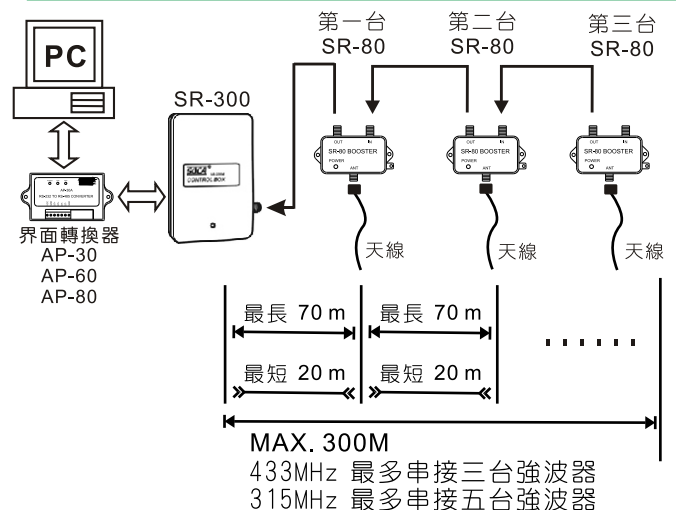

【型號】

315MHz : SR-300
433MHz : SR-300A

規格

輸入電源	DC-12V
輸出接點耐壓	10A@240VAC
電腦連線 管控範圍	管控範圍有卡號、時段、特定假日、不上鎖時段、返潛回
使用頻率	315MHz、433MHz
遙控距離	空曠地最遠距離70公尺
登錄方式	1. 按六位遙控器號碼登錄。 2. 使用遙控器發射登錄。 3. 按六位遙控器號碼與四位數遙控器數量之整批登錄。
遙控器容量	最大可供5000個遙控器使用
歷史資料	12000筆
主機控制模式	(1) 單一捲門模式 (2) 雙捲門模式
工作溫度	0~75°C
重量	主機295g
外觀尺寸	154(L) × 103(W) × 40(H) (mm)

加購配件

型號			
頻率			
315MHz	SR-20	SR-35	SR-80
433MHz	SR-20A	SR-35A SR-35AS [註]	SR-80A

【註】

SR-35A 四鍵用途為: 上 下 F1 F2

SR-35AS四鍵用途為: 上 停 下 F2輸出(僅支援單捲門模式)

架構圖

※當環境因素如場地過大或障礙物太多造成遙控距離不佳時，可選購SR-80強波器增加遙控距離。

(如欲使用強波器，請與SR-300主機距離20公尺以上設置強波器)