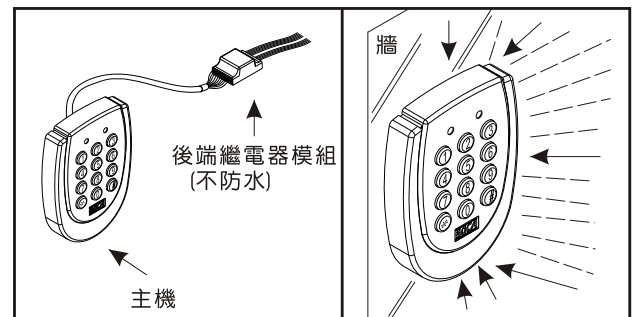

全機防水

防水圖示

主機及配件圖