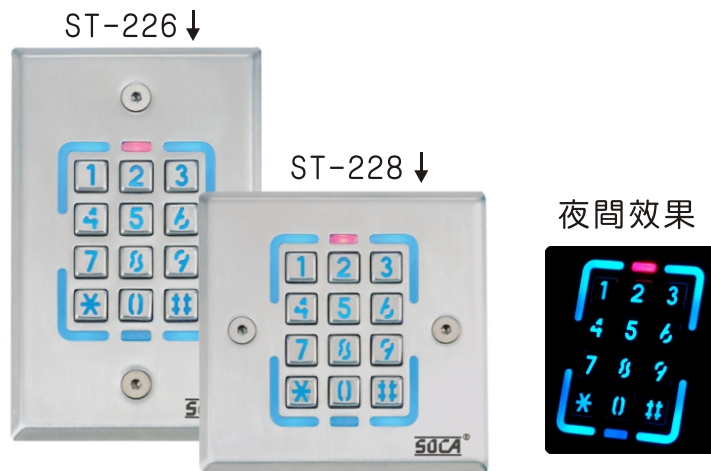

ST-226/228 單機埋入式不鏽鋼型門禁主機

- 埋入式安裝，兼具美觀與防碰撞危險。
- 有八組開門密碼，可自行設定。
- 完全防水設計，方便安裝於室外。
- 卡片容量1000張。
- 不鏽鋼超耐用按鍵，抗酸鹼。
- 五種開門模式。
- 可搭配防盜主機做設定與解除功能。

規格

電源	DC 12V ±15%
電流	待機時:130mA 動作時:150mA ±5%
螢幕	×
外殼	#304不鏽鋼+PC防火材質
頻率	125KHz
開門密碼	具有8組開門密碼
開門模式	1. 密碼開門 2. 感應開門 3. 感應加密碼 4. 感應或按密碼 5. 特殊系統密碼開門
開門時間	00~99(sec.)
卡片容量	1000張
歷史記錄	×
時段	×
電腦連線	×
副讀頭	×
輸入點	1. 按鈕開門 2. 防盜偵測 3. 門偵測 4. 橘色LED控制
輸出點	1. 開門接點 2. 警報輸出
操作模式	單機操作
鍵盤	3X4，12顆不鏽鋼透光按鍵
尺寸	ST-228: 86(L) x 86(W) x 30.8(H) (mm) ST-226: 115(L) x 70(W) x 30.8(H) (mm)
重量	200g (含包裝)

型號說明

ST-226: 美規面板, 125KHz, EM通用格式
ST-228: 歐規面板, 125KHz, EM通用格式

防水圖示/尺寸

單位:mm

完全防水

架構圖