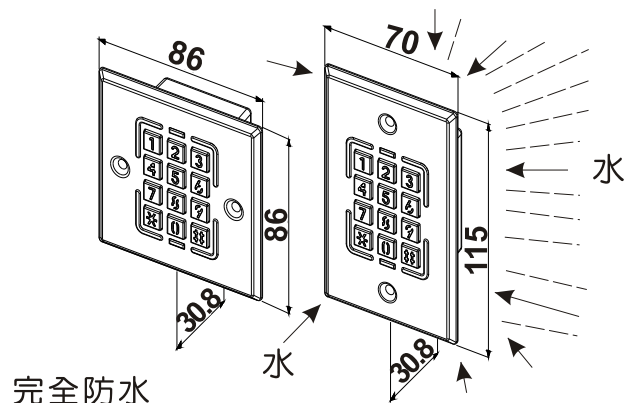

ST-226/228 單機埋入式不鏽鋼型門禁主機

- 埋入式安裝，兼具美觀與防碰撞危險。
- 有八組開門密碼，可自行設定。
- 完全防水設計，方便安裝於室外。
- 卡片容量1000張。
- 不鏽鋼超耐用按鍵，抗酸鹼。
- 五種開門模式。
- 可搭配防盜主機做設定與解除功能。

規格

電源	DC 12V ±15%
電流	待機時:130mA 動作時:150mA ±5%
螢幕	×
外殼	#304不鏽鋼+PC防火材質
頻率	125KHz
開門密碼	具有8組開門密碼
開門模式	1. 密碼開門 2. 感應開門 3. 感應加密碼 4. 感應或按密碼 5. 特殊系統密碼開門
開門時間	00~99(sec.)
卡片容量	1000張
歷史記錄	×
時段	×
電腦連線	×
副讀頭	×
輸入點	1. 按鈕開門 2. 防盜偵測 3. 門偵測 4. 橘色LED控制
輸出點	1. 開門接點 2. 警報輸出
操作模式	單機操作
鍵盤	3X4，12顆不鏽鋼透光按鍵
尺寸	ST-228: 86(L) x 86(W) x 30.8(H) (mm) ST-226: 115(L) x 70(W) x 30.8(H) (mm)
重量	200g (含包裝)

型號說明

ST-226: 美規面板, 125KHz, EM通用格式
ST-228: 歐規面板, 125KHz, EM通用格式

防水圖示/尺寸

單位:mm

完全防水

架構圖