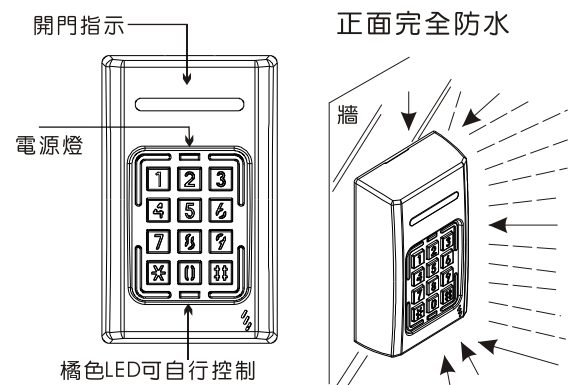

ST-260 單機不鏽鋼型門禁主機

- 具有光BAR及蜂鳴器聲音指示。
- 有八組開門密碼，可自行設定。
- 具有防脅迫裝置與防破壞訊號輸出。
- 卡片容量2000張(任意號碼2000張)。
- 多重防水設計，方便安裝於戶外。
- 具有不銹鋼透光按鍵與五種開門模式。
- 不銹鋼超耐用外殼。

規格

電源	DC 12V ±15%
電流	待機時:100mA 動作時:125mA ±5%
螢幕	X
外盒	#304不鏽鋼材質
頻率	125KHz / 13.56MHz
開門模式	1. 密碼開門 2. 感應開門 3. 感應加密碼 4. 感應或按密碼 5. 特殊系統密碼開門
開門時間	00~99(sec.)
開門密碼	8組4位數密碼
卡片容量	2000張
歷史記錄	X
時段	X
電腦連線	X
副讀頭	X
輸入點	1. 按鈕開門 2. 防盜偵測 3. 門偵測 4. 橘色LED控制
輸出點	1. 開門接點 2. 警報輸出 3. 防破壞輸出 4. 防脅迫輸出
操作模式	單機操作
鍵盤	3X4, 12顆不銹鋼透光按鍵
尺寸	115 (L) x 70(W) x 30.5 (H) (mm)
重量	315g (含包裝)

型號說明

ST-260 :125KHz,EM 通用格式

面板說明

架構圖

單位：mm