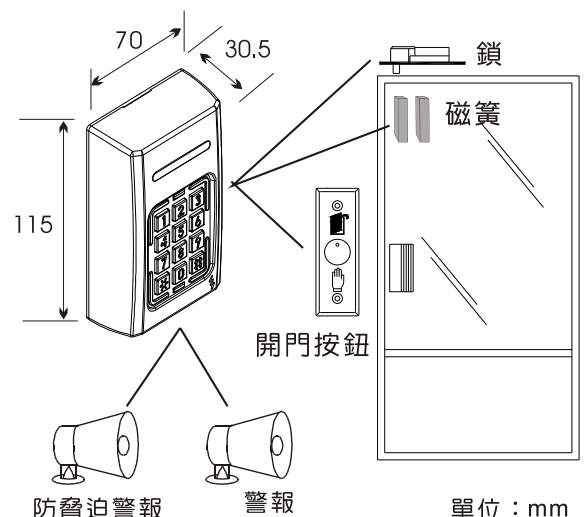

# ST-260 單機不鏽鋼型門禁主機

夜間效果

- 具有光BAR及蜂鳴器聲音指示。
- 有八組開門密碼，可自行設定。
- 具有防脅迫裝置與防破壞訊號輸出。
- 卡片容量2000張(任意號碼2000張)。
- 多重防水設計，方便安裝於戶外。
- 具有不銹鋼透光按鍵與五種開門模式。
- 不銹鋼超耐用外殼。

## 規格

電源	DC 12V ±15%
電流	待機時:100mA 動作時:125mA ±5%
螢幕	X
外盒	#304不鏽鋼材質
頻率	125KHz / 13.56MHz
開門模式	1. 密碼開門 2. 感應開門 3. 感應加密碼 4. 感應或按密碼 5. 特殊系統密碼開門
開門時間	00~99(sec.)
開門密碼	8組4位數密碼
卡片容量	2000張
歷史記錄	X
時段	X
電腦連線	X
副讀頭	X
輸入點	1. 按鈕開門 2. 防盜偵測 3. 門偵測 4. 橘色LED控制
輸出點	1. 開門接點 2. 警報輸出 3. 防破壞輸出 4. 防脅迫輸出
操作模式	單機操作
鍵盤	3X4, 12顆不銹鋼透光按鍵
尺寸	115 (L) x 70(W) x 30.5 (H) (mm)
重量	315g (含包裝)

## 架構圖

單位：mm