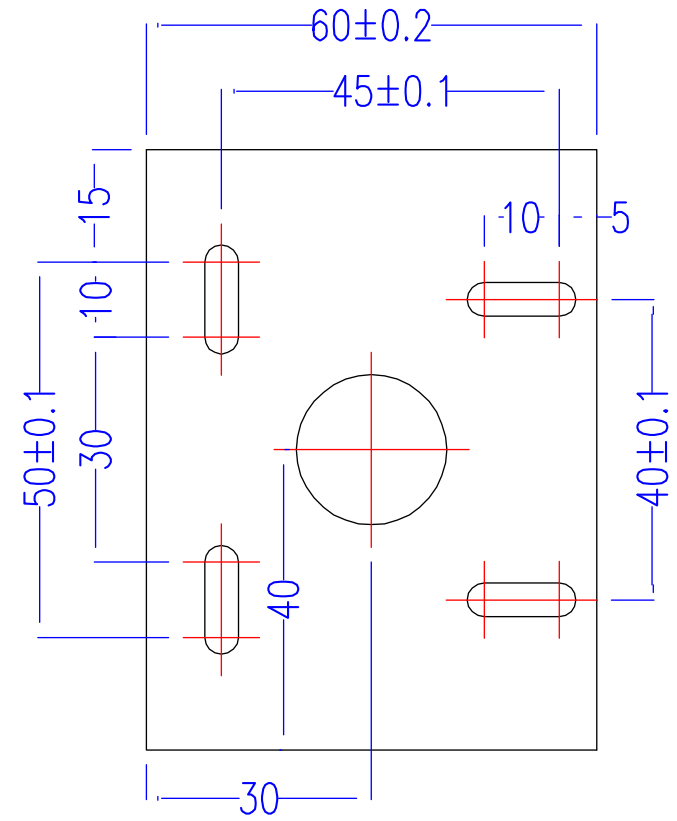

底板尺寸圖

SI-58

SI-98

Unit : mm