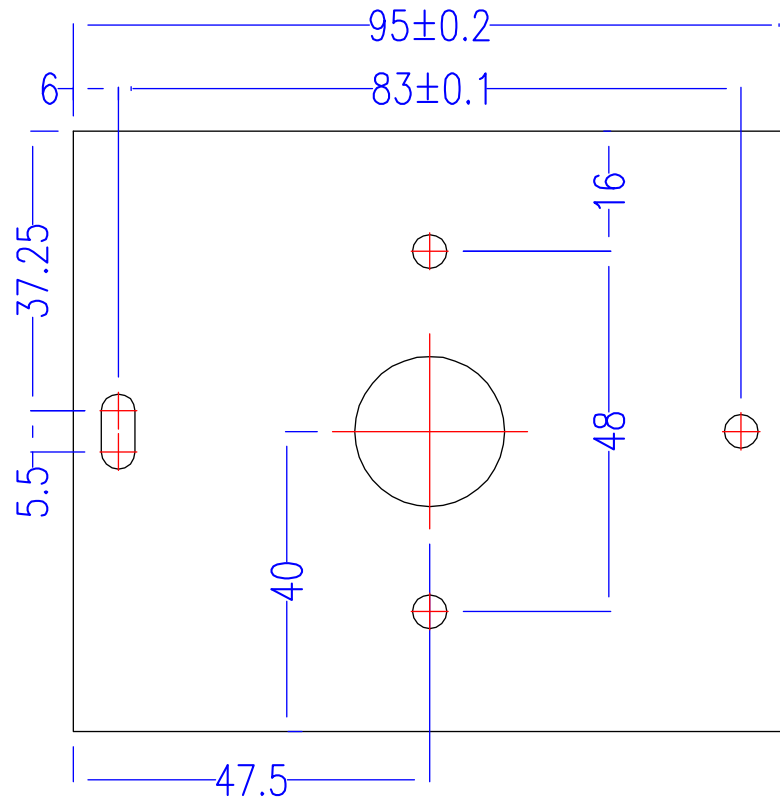

底板尺寸圖

SI-58

SI-98

Unit : mm