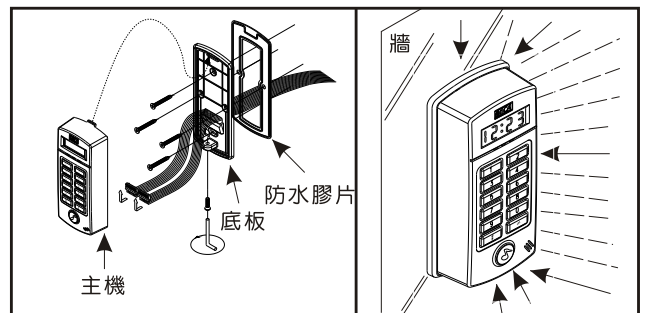

正面完全防水

防水圖示

背面有防水膠片