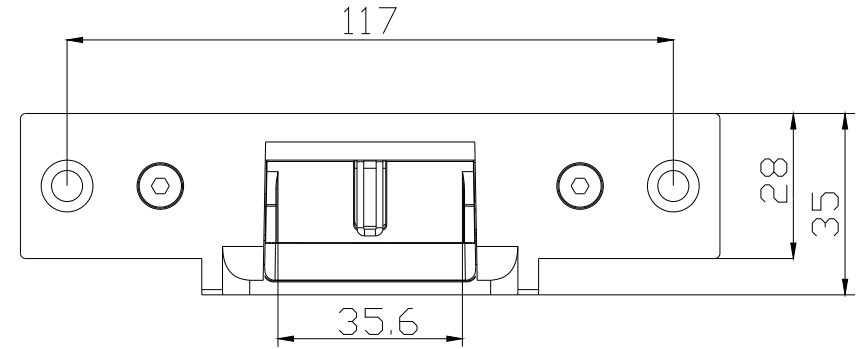

**※Dimensions:**

Unit:mm

SOCA TECHNOLOGY CO., LTD  
Strike Lock (SL-350)