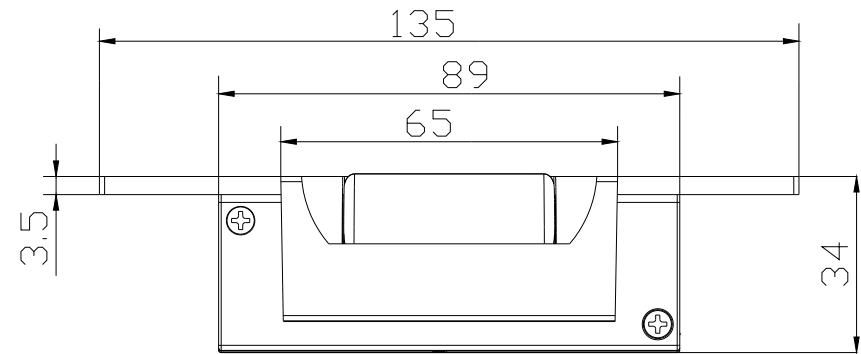

**※Dimensions:**

Unit:mm

SOCA TECHNOLOGY CO., LTD  
Strike Lock (SL-350)