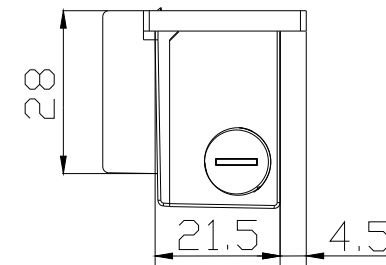

**※Dimensions:**

Unit:mm

SOCA TECHNOLOGY CO., LTD  
Strike Lock (SL-350)