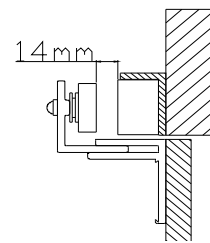

可調整安裝間距

BR-200