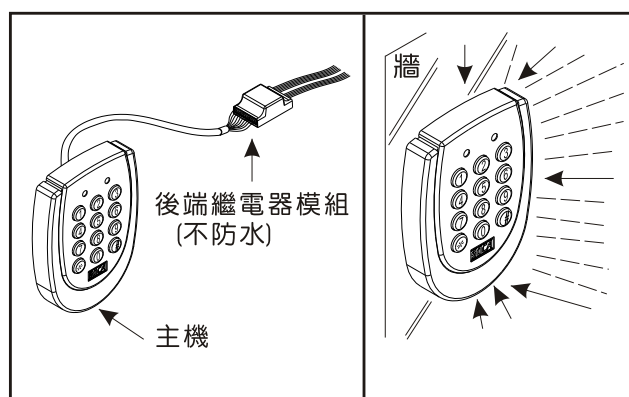

全機防水

防水圖示

主機及配件圖