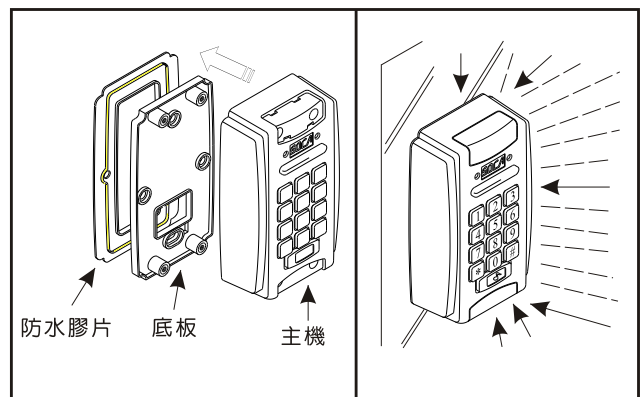

ST-330 單機型密碼機

- 具有防水設計，方便安裝於室外。
- 有80組3~12位數開門密碼，可自行設定。
- 大型光BAR具有夜間照明鍵盤功能。
- 3次密碼錯誤，自動暫停使用。
- 不鏽鋼超耐用按鍵，抗酸鹼。
- 內建門鈴接點，可安裝於單聯預埋盒。
- 具有防脅迫密碼功能。

規格

電 源	DC 12V ±15%
電 流	待機時:130mA 動作時:150mA ±5%
螢 幕	X
外 殼	PC防火材質
密碼長度	3~12位數
開門模式	1. 密碼開門 2. 特殊系統密碼開門
保護措施	3次密碼錯誤自動暫停使用20秒
開門時間	00~99(sec.), 設定成99秒為常態設定
密碼組數	80組
歷史記錄	X
時 段	X
電腦連線	X
副 讀 頭	X
輸 入 點	1. 按鈕開門 2. 防盜偵測 3. 門偵測
輸 出 點	1. 開門接點 2. 警報輸出 3. 防破壞輸出 4. 防脅迫輸出 5. 門鈴觸發接點
操作模式	單機操作
鍵 盤	3X4, 12顆不鏽鋼按鍵
尺 寸	125 (L) x 70 (W) x 33 (H) (mm)
重 量	320g (含包裝)

防水圖示

背面有防水膠片

正面完全防水

架構圖