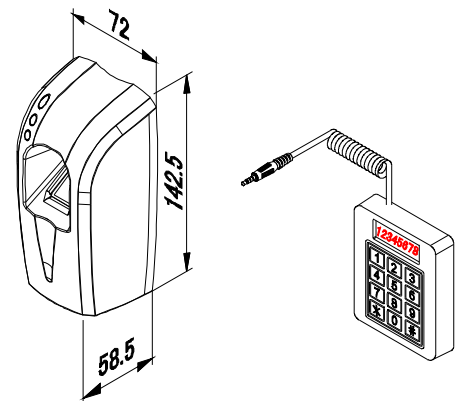

SF-3000S 單機型門禁指紋機

- 指紋機與控制器一體,可獨立運作不需外接控制器。
- 比對速度少於1秒。
- 可拆外接式鍵盤,平時不需插上鍵盤。
- 指紋容量200枚,卡片容量200張(供指紋不良者使用)。
- 每人可登入3枚指紋,最後一枚指紋可啟動防脅迫。
- 具有人體偵測器,可偵測手指並自動比對指紋。
- 美國光學式指紋模組,採集窗硬度高達7以上。

規格

電源	DC 12V ±15%
電流	待機時:200mA 動作時:250mA ±5%
螢幕	×
外殼材質	PC防火材質
指紋容量	200枚(可支援1:1與1:N自動比對功能)
感應模組頻率	13.56MHz (內建式感應模組)
開門模式	1.感應開門 2.感應加指紋 3.純指紋 4.按鈕開門
採集窗材質	石英玻璃 (耐磨防刮,無耗材)
開門時間	00~255(sec.)
卡片容量	200張
歷史記錄	×
語音模組	×
時段	×
訊號輸出	具Wiegand 26bit或34bit
副讀頭	×
輸入點	1.按鈕開門 2.防盜偵測 3.門偵測
輸出點	1.開門接點 2.警報輸出 3.防脅迫輸出
操作模式	單機操作
鍵盤	4×4,可拆式塑膠薄膜鍵盤
出勤功能	×
重量	600g (含包裝)

型號說明

SF-3000SM :13.56MHz, Mifare 散號格式
 SF-3000SMF:13.56MHz, Mifare SOCA 連號格式
 SF-3000SMH:13.56MHz, Mifare SOCA 二代連號格式

尺寸圖

單位:mm

架構圖