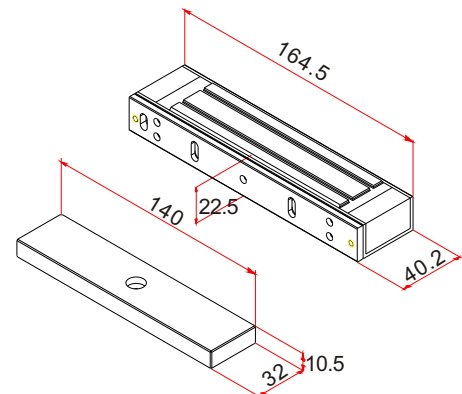

SL-180/ SL-180R 小型磁力鎖

- 300磅(180Kg)型磁力鎖。
- 斷電開型電鎖，適用於90度開之木門或抽屜櫃。
- 特別加強表面處理，抗鏽蝕使用壽命長。
- 可搭配任何廠牌門禁機使用，內建突波吸收器可避免干擾讀卡機動作。
- 電源12/24V可調整。
- 低耗電，高效率，無噪音。

產品規格

	SL-180	SL-180R
訊號輸出	×	NO & NC 輸出(最大負載0.25A)
工作電壓	DC 12V 或 DC24V ±15%	
消耗電流	380mA@12VDC mA ±5% 190mA@24VDC mA ±5%	
適用範圍	90° 開之木門或抽屜櫃	
最大吸力	150Kg (300磅)	
門上鎖延遲時間	×	
開門接點	×	
指示燈	×	
操作溫度	40°C ±5°C (室溫環境30°C)	
重量	1150g (含包裝)	

型號說明

SL-180R: 標準型, 具有上鎖狀態輸出功能

SL-180 : 經濟型, 無上鎖狀態輸出

尺寸圖

單位: mm

選購配件

安裝圖