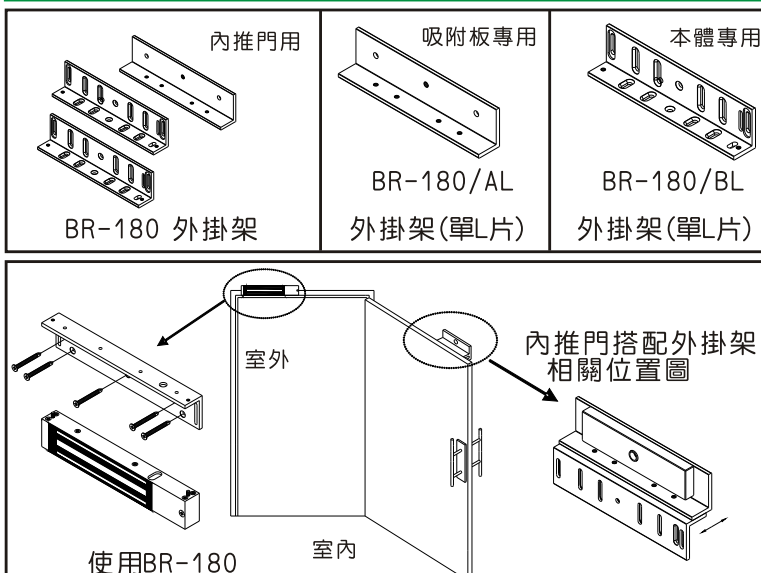

型號說明

SL-180R: 標準型, 具有上鎖狀態輸出功能

SL-180 : 經濟型, 無上鎖狀態輸出

尺寸圖

單位: mm

選購配件

安裝圖