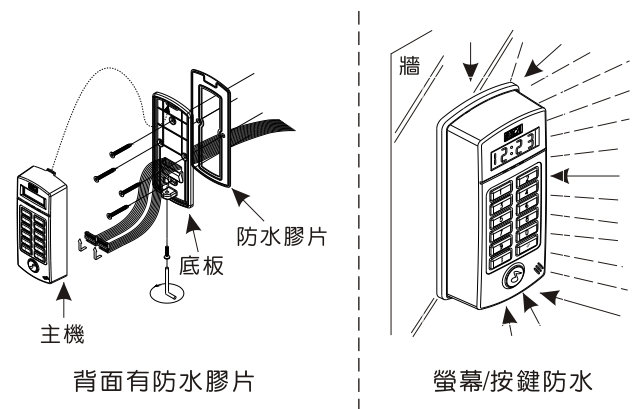

ST-780U 連線型防水門禁主機

- 讀卡機與控制器一體，可獨立運作不需外接控制器。
- 可與電腦連線或離線單機運作。
- 具有防水設計，可安裝於室內或室外。
- 卡片容量18500張，歷史資料容量34500筆。
- 感應主機具有128個時區可供使用者自行設定。
- 可與電腦、手機(IOS/Android)連線或離線單機運作。
- 具有7種開門模式，支援手機APP遠端管理與開門。
- 可從手機設定200組臨時卡號(密碼)，並設定有效期限，方便臨時性進出管理。

規格

電源	DC 12V ±15%
電流	待機時:120mA 動作時:150mA ±5%
螢幕	7段顯示器
外殼材質	PC防火材質
頻率	13.56MHz
開門模式	1.感應開門 2.感應加密碼 3.按鈕開門 4.電腦送訊開門 5.手機APP開門 6.卡號開門 7.臨時碼開門 8.特殊系統密碼開門
開門時間	0.1~0.9, 1~255(sec.)
卡片容量	18500張(EM格式4500張、MX格式11900張)
歷史記錄	34500筆(EM格式8000筆)
密碼組數	4500組(每張卡號一組)
臨時碼(卡號)	200組,可給定有效起始與結束時間
時段	128組時區,每個時區有5個時段可設定
電腦連線	具有RS-485介面, TCP/IP (內建式)選購品
緊急全開	支援軟體指令與火災發報模組(AP-50A)
副讀頭	可外接一組副讀頭
輸入點	1.按鈕開門 2.防盜偵測 3.門偵測 4.防盜主機訊號回饋點
輸出點	1.開門接點 2.警報輸出 3.防脅迫輸出 4.防盜設定/解除
操作模式	連線或單機操作
鍵盤	2X6, 12顆耐用按鍵
門鈴接點輸出	有,需外加RELAY控制
尺寸	140(L)× 60(W)× 30(H)(mm)
重量	350g(含包裝)

型號說明

ST-780UM :13.56MHz,Mifare 散號格式

ST-780UMX:13.56MHz,Mifare SOCA 三代連號格式

防水圖示

架構圖