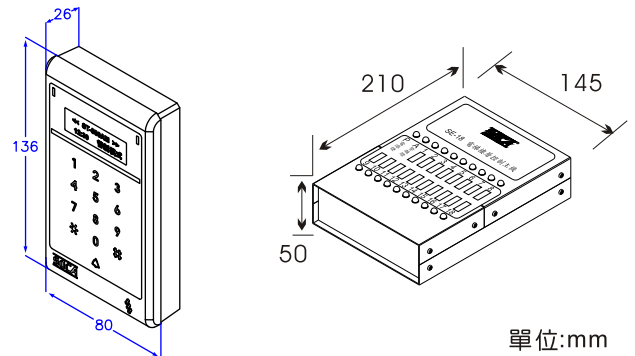

# ST-560E/SE-18A 單機型樓層控制器

ST-560E

SE-18A

- 與SE-18A控制器連結可控制18個樓層分層控制。
- 最多可串連3台SE-18A達到54個樓層管制。
- 感應機具有全開功能可供管理者應用。
- 每張卡片或密碼可輸入多個樓層。
- 單機即可操作卡片與樓層的權限分配。
- SE-18A也具有全開功能方便維修或前端感應機故障時使用。

## 規格

ST-560E 規格	
電源	DC 12V ±15%
電流	待機時:150mA 動作時:180mA ±5%
螢幕	16X2 OLED
外盒	PC防火材質
頻率	13.56MHz
開門模式	密碼開門、感應開門、感應加密碼、感應或密碼開門
開門時間	00~255(sec.)
開門密碼	有
卡片容量	卡片及密碼共2500筆
輸入點	1.按鈕開門 2.防盜偵測
輸出點	1.開門接點 2.警報輸出 3.維根輸出
操作模式	單機操作
鍵盤	3X4, 觸碰式按鍵
尺寸	136 (L) x 85(W) x 24 (H) (mm)
重量	300g (含包裝)
SE-18A 規格	
電源	DC 12V ±15%
消耗電流	250mA ±5%
輸出接點	3A@DC12V
尺寸	210 (L) x 145(W) x 50 (H) (mm)
重量	800g (含包裝)

## 尺寸圖